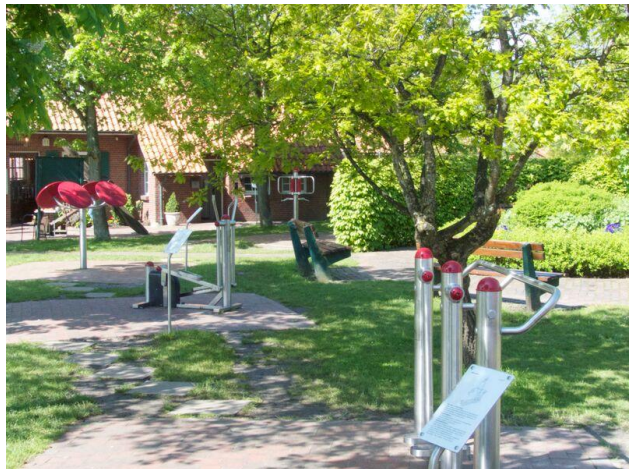

playfit® Outdoor Fitness Parcours in Greetsiel

Seit April 2010 gibt es in Greetsiel direkt bei der Oase Greetsiel und der Tourist Info einen durch das EU Förderprogramm Leader ermöglichten playfit® Outdoor Fitness Parcours. Aufgestellt hat den Fitnesspark mit acht playfit® Geräten die Touristik GmbH Krummhörn-Greetsiel, die damit gleichermaßen ein Angebot für Feriengäste wie für Einheimische geschaffen hat. Auch die Bewohner der beiden benachbarten Seniorenwohnheime in Greetsiel werden damit angesprochen.

Selbst ohne das Angebot von festen Übungsstunden wird der Platz von unterschiedlichen Gruppen regelmäßig gut genutzt, u.a. wurde hier auch vor einiger Zeit eine Nordic Walking Strecke offiziell eröffnet. Der Parcours liegt am Start- und Zielpunkt der Nordic-Walking Strecke, für die unterschiedlich lange Routen mit insgesamt 50 Kilometern Länge (von leicht bis schwer) zur Verfügung stehen. Einige Sportler nutzen die Geräte zum warm-up. Auch für viele Touristen ist der Bewegungsparcours sehr attraktiv, er wird aber eher spontan genutzt, besonders in der Saison sind die einzelnen Geräte sehr gut frequentiert.

Für eine fachliche Beratung zur Nutzung der Geräte steht auch eine Physiotherapeutin im Haus der Begegnung zur Verfügung. Sie hat weitere Angebote entwickelt, bei denen unter ihrer Anleitung trainiert werden kann. Im übrigen ist der mit Anleitungen beschilderte Bewegungsparcours so konzipiert, dass er von jedermann jederzeit genutzt werden kann.

Der Parcours wird als Baustein in der Weiterentwicklung des Gesundheitstourismus in der Gemeinde gesehen, ganz nach dem Motto: Endlich Urlaub - endlich Zeit! Nun kann die Bewegung an der frischen gesunden Nordseeluft direkt am Weltnaturerbe Wattenmeer losgehen.